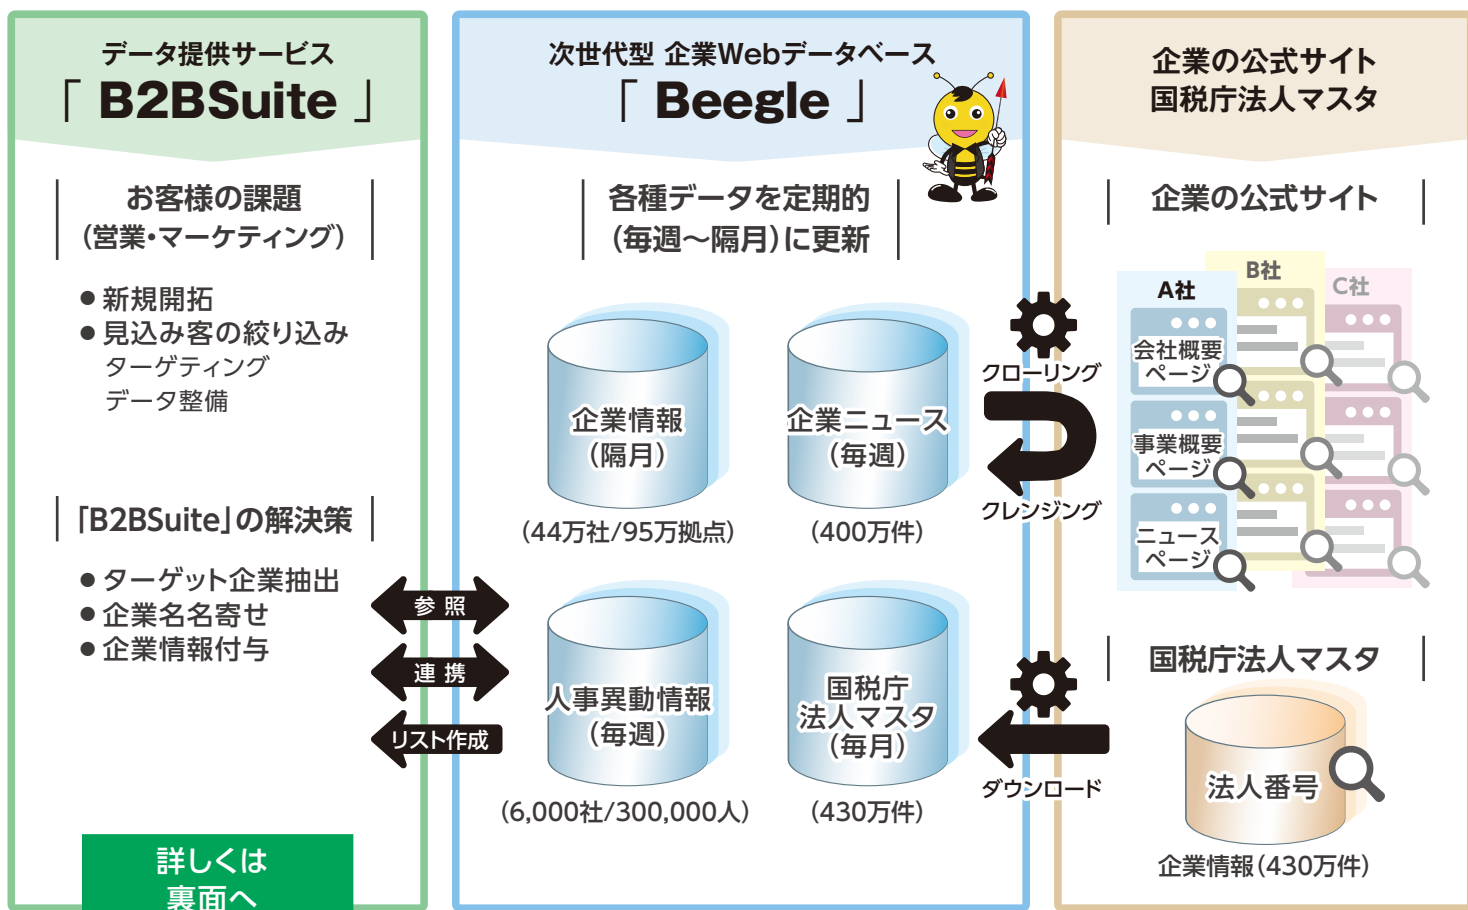

営業・マーケティングの現場で使える! 公式サイトから収集した企業情報

次世代型 企業Webデータベース

「Beegle」

「Beegle」は、企業の公式サイトから収集した企業情報を収録した、ABM(アカウントベースドマーケティング)、マーケティング、営業のための企業データベースです。「Beegle」の企業情報は、信用調査のための企業情報や電話帳データから収集した企業情報とは大きく異なります。

ロボットが企業の公式サイトをクロール＆スクレイピングし最新の企業情報を収集。業種分類などのクレンジングをAIで自動化し目視チェックを加えることで高精度を実現しています。

2018年1月現在、企業Webデータベース「Beegle」は約44万社の企業情報を収録しています。

企業Webデータベースのメリット

最新の企業情報

低コスト

収集したテキストデータでAI分析

URLを収集

マーケティングタグ

国税庁法人マスタとの連携

お客様がお持ちの 見込み客データを再活用

貴社で保有する見込み客データを当社の専用エンジンで名寄せし、「Beegle」に収録している法人番号の付与など最新の各種企業データとの連携が容易に行なえます。

営業・マーケティングの現場をサポートする!

企業Webデータ提供サービス

「B2B Suite」

次世代型 企業Webデータベース「Beegle」(裏面)の企業データをお客様のご要望に合わせてご提供いたします。

[サービス名]

[サービス内容]

Beegle API

(ビーグル エーピーアイ)

法人向け

SFA、CRMなどのシステムとAPIでクラウド*連携します。

* データベース提供も可

- ①ターゲット企業を検索・抽出
- ②キーマンを検索・抽出
- ③企業名の名寄せ
- ④企業情報の付与