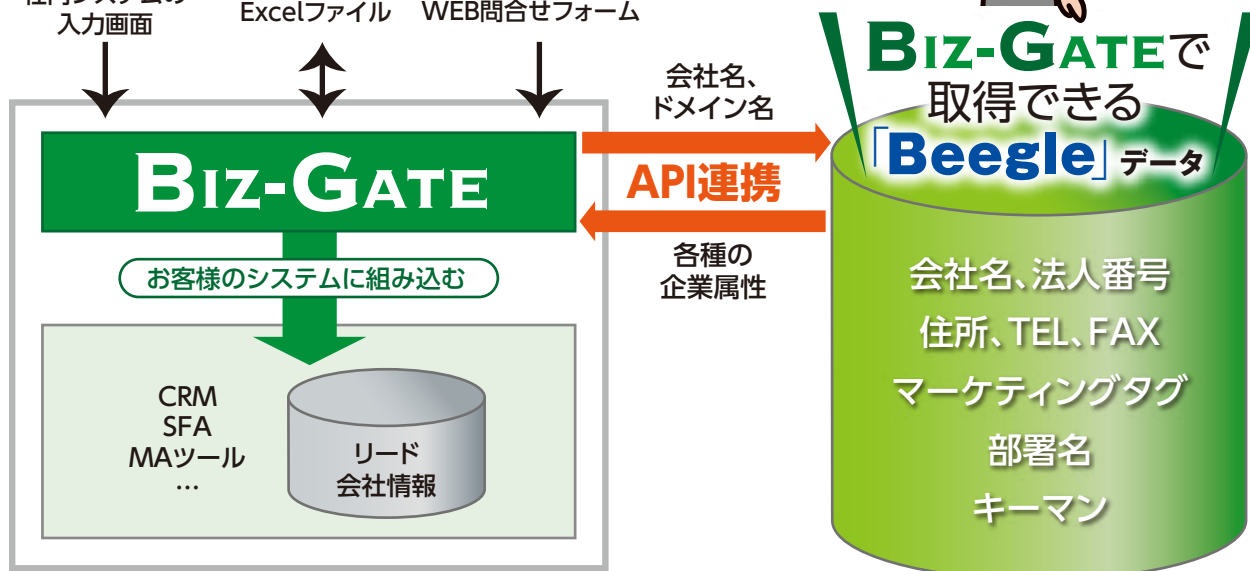

活用できていますか？

セミナーや展示会で集めた企業情報…

BIZ-GATEは、見込み客 (リード) データの企業情報 (会社名、住所など) から、企業名を自動的に判定し、その企業の最新の企業属性データを取り込む**APIサービス**です。

お客様のCRM,SFAなど営業支援システムに組み込んでご利用いただけるので、煩雑になったデータを整え、効率よくリードにアプローチすることが可能になります。

企業の用途に合わせて**効率がアップするサービス**です!

社内システムの
入力画面

Excelファイル

WEB問合せフォーム

これは便利だわ

企業API例

IN

Biz-GATEでリクエストする項目

会社名、メールアドレス

Beegleデータからの取得項目

BeegleID、法人番号、会社名、郵便番号、代表所在地、代表電話、代表FAX、代表メール、HPURL、代表者氏名、業種、資本金区分、従業員数区分、売上区分、上場区分、更新日

知っている情報を入力するだけでこんなに情報が充実するなんて!? しかも最新!

OUT

IN

リクエスト

```
http://target.papatto.info/target/comapi/comsearch.php?app=XXXXX&shogo=ネットビジネスサポート&email=@net-bizs.jp
app=xxxxxは弊社から発行するユーザID
```